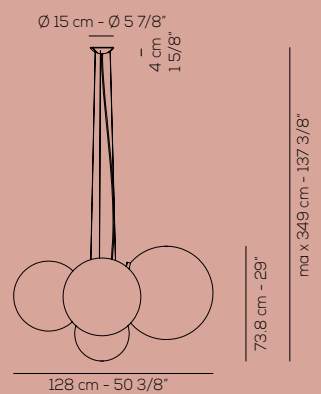

cloudy

A unique lighting sculpture Cloudy is a large scale suspension lamp that consists of five spheres of opal PMMA, designed to be easily fixed to a supporting metal structure invisible from the outside.

Cloudy è una grande lampada a sospensione che si compone di cinque sfere in PMMA opalino, progettate per essere fissate agevolmente a una struttura metallica portante invisibile dall'esterno. Gli elementi sferici contengono le sorgenti luminose a LED e diffondono nello spazio una luce morbida e confortevole. Un tessuto elastico semitrasparente avvolge completamente la composizione, uniformando la diffusione luminosa e conferendo all'insieme un carattere unitario.

Europe: SP CLOUDY
90W LED
CRI>90 - 3000K - diffused
~7854 lm ~87 lm/W
dimnable 0/1-10V

USA: US CLOUDY
90W LED
CRI>90 - 3000K - diffused
~7854 lm ~87 lm/W
dimnable 0/1-10V

FINISHING FINITURA

White
Bianco