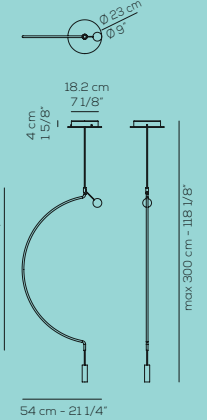

Europe: SP LIAI G 1
1 x 9 W LED
CRI>90 - 3000K - optic ~40° beam
~ 671 lm - 75 lm/W
dimmable