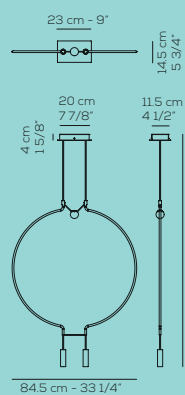

USA: US LIAI M 1
1 x 9 W LED
CRI>90 - 3000K - optic ~40° beam
~ 671 lm - 75 lm/W
dimmable

Europe: SP LIAI M 2
2 x 9 W LED
CRI>90 - 3000K - optic ~40° beam
~1342 lm - 75 lm/W
dimmable