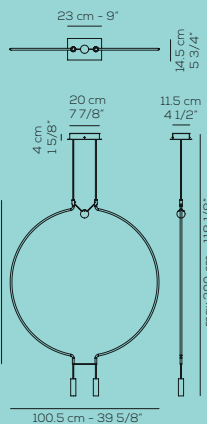

USA: US LIAI G 1
1 x 9 W LED
CRI>90 - 3000K - optic ~40° beam
~ 671 lm - 75 lm/W
dimmable

Europe: SP LIAI G 2
2 x 9 W LED
CRI>90 - 3000K - optic ~40° beam
~1342 lm - 75 lm/W
dimmable