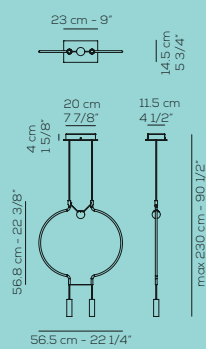

USA: US LIAI P 1
1 x 9 W LED
CRI>90 - 3000K - optic ~40° beam
~ 671 lm - 75 lm/W
dimmable

Europe: SP LIAI P 2
2 x 9 W LED
CRI>90 - 3000K - optic ~40° beam
~1342 lm - 75 lm/W
dimmable

USA: US LIAI P 2
2 x 9 W LED
CRI>90 - 3000K - optic ~40° beam
~1342 lm - 75 lm/W
dimmable