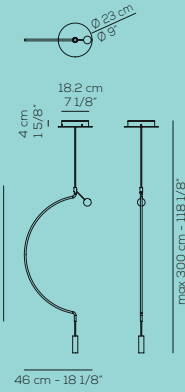

Europe: SP LIAI M 1
1 x 9 W LED
CRI>90 - 3000K - optic ~40° beam
~ 671 lm - 75 lm/W
dimmable