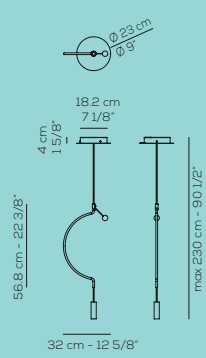

liaison

Liaison is a collection based upon a singular articulated shape which comes in 3 sizes (with a diameter of 45, 80, and 100 cm). It can be installed individually or in compositions of 2, 4, and 8 elements joined by a single central sphere. The elements of the multiple versions can upon request be duplicated on two levels of height. The colours that can be combined will be black and matt gold.

The end user will have the possibility to customize shape, colour and size, creating functional solutions for different interior concepts.

Liaison è una collezione che si declina, oltre che in forma singola, in 3 dimensioni (con diametro da 45, 80 e 100 cm) e può essere installata singolarmente oppure in composizioni da 2, 4 ed 8 elementi unite da un'unica biglia centrale. Gli elementi delle versioni multiple, su richiesta, possono essere duplicati su due livelli di altezza. I colori combinabili saranno il nero e l'oro opaco.

L'utilizzatore finale avrà la possibilità di personalizzare forma, colore e dimensione, creando soluzioni funzionali per diversi concetti d'interni.

Europe: SP LIAI P 1
1 x 9 W LED
CRI>90 - 3000K - optic ~40° beam
~ 671 lm - 75 lm/W
dimmable